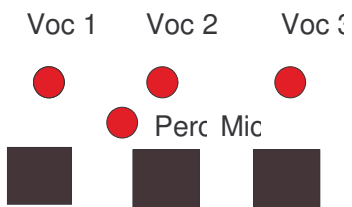

HANS THEESSINK

STAGEPLOT

4 x 2 Meter Potest Hšhe 30 cm

Mon 1

Hans Theessinl

220 V

Voc , Git, Harç
2 x Potest (2 x 2 Meter, Hšhe 60 cm)
1 x Erhšhung fYr Git Amp (Hšhe c.k 40 cm

Mon 2